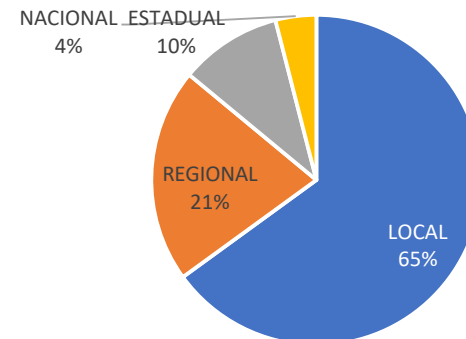

REDE

FACEBOOK: <https://www.facebook.com/JornalParanaCentro>
 SEGUIDORES: 26.000

REDE

INSTAGRAM: <https://www.instagram.com/jornalparanacentro/>
 SEGUIDORES: 4.110

Contagem de eventos/Usuários

Acesso por dispositivo

Origem da Audiência

FORMATOS DE BANNER(S)

NOME DO BANNER	PLATAFORMA	DIMENSÕES EM PIXEL	EXIBIÇÃO
Banner Topo	Desktop	728 X 90 PX	Todas as páginas
Retângulo	Desktop & Mobile	300 X 250 PX	Todas as páginas
Combinado	Desktop & Mobile	728 X 90 + 300 X 250 PX	Todas as páginas