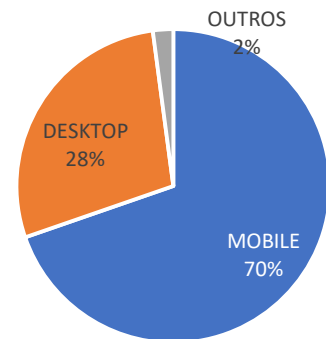

IDENTIFICAÇÃO DO VEÍCULO

ID: PRC
FANTASIA: Paraná Centro
CNPJ: 95.687.000/0001-18
RAZÃO SOCIAL: Paraná Centro Divulgações Ltda.
ENDEREÇO: AV Ladislao Gil Fernandez Nº 10
COMPLEMENTO: Prédio
BAIRRO: Centro
CEP: 86870-000
CIDADE: Ivaiporã - Pr
TELEFONE: 43-3472-4221

DADOS DO PORTAL

ENDEREÇO: www.jornal.paranacentro.com.br
TIPO DE PORTAL: Portal de notícias
POSSUI IMPRESSO: Sim
TIPO CONTEÚDO: Noticiário Local e Regional

DADOS DE AUDIÊNCIA

CONTAGEM DE EVENTOS: 277.668
TOTAL DE USUÁRIOS: 43599
FONTE: GOOGLE ANALYTICS
PERÍODO DE REFERÊNCIA: 30/07/2024

REDE

FACEBOOK: <https://www.facebook.com/JornalParanaCentro>
SEGUIDORES: 26.000

REDE

INSTAGRAM: <https://www.instagram.com/jornalparanacentro/>
SEGUIDORES: 4.110

Acesso por dispositivo