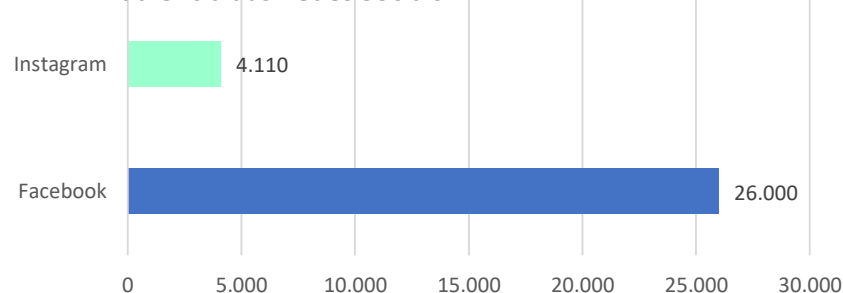

POST PATROCINADO UNITÁRIO

Instagram R$ 411,00
Facebook R$ 1.040,00

Descrição: Publicação de post nas redes sociais do portal.

Audiência das Redes Sociais