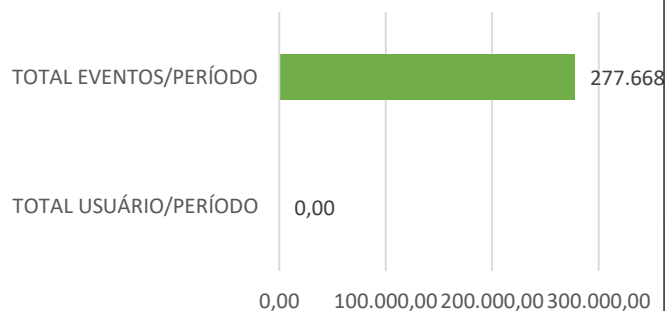

IDENTIFICAÇÃO DO VEÍCULO

ID: PRC
FANTASIA: Paraná Centro
CNPJ: 95.687.000/0001-18
RAZÃO SOCIAL: Paraná Centro Divulgações Ltda.
ENDEREÇO: AV Ladislao Gil Fernandez Nº 10
COMPLEMENTO: Prédio
BAIRRO: Centro
CEP: 86870-000
CIDADE: Ivaiporã - Pr
TELEFONE: 43-3472-4221

DADOS DO PORTAL

ENDEREÇO: www.jornal.paranacentro.com.br
TIPO DE PORTAL: Portal de notícias
POSSUI IMPRESSO: Sim
TIPO CONTEÚDO: Noticiário Local e Regional

DADOS DE AUDIÊNCIA

CONTAGEM DE EVENTOS: 277.668
TOTAL DE USUÁRIOS: 43599
FONTE: GOOGLE ANALYTICS
PERÍODO DE REFERÊNCIA: 30/07/2024

REDE

FACEBOOK: <https://www.facebook.com/JornalParanaCentro>
SEGUIDORES: 26.000

REDE

INSTAGRAM: <https://www.instagram.com/jornalparanacentro/>
SEGUIDORES: 4.110

Contagem de eventos/Usuários